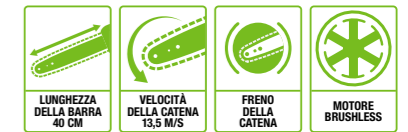

CS1600E
MOTOSEGA DA 40 cm

Caratterizzata da una lunghezza della barra di 40 cm e da una velocità della catena di 13,5 m/s

	CS1400E	DIMENSIONI BATTERIA			CS1600E	DIMENSIONI BATTERIA		
LUNGHEZZA DELLA LAMA	35 cm				40 cm			
VELOCITÀ DELLA CATENA	12,0 m/s				13,5 m/s			
AUTONOMIA*	DIMENSIONI BATTERIA			DIMENSIONI BATTERIA				
	2,0 Ah	4,0 Ah	7,5 Ah	2,0 Ah	5,0 Ah	7,5 Ah		
	Fino a 100 tagli	Fino a 220 tagli	Fino a 450 tagli	Fino a 100 tagli	Fino a 300 tagli	Fino a 450 tagli		
BARRA DELLA CATENA	AG1400			AG1600				
TIPO DI CATENA	AC1400 (90PX - 3/8" x 1.1 mm)			AC1600 (90PX - 3/8" x 1.1 mm)				
SERBATOIO DELL'OLIO	150 ml			150 ml				
OLIO PER CATENA	Automatico			Automatico				
FRENO DELLA CATENA	Sì			Sì				
INDICE DI EMISSIONI SONORE	86 LpA				85 LpA			
	100 LwA				99 LwA			
VIBRAZIONE (M/S²)	5,4/4,1			3,0/3,2				
TENSIONAMENTO DELLA CATENA	Senza attrezzi			Senza attrezzi				
PESO SENZA LA BATTERIA	3,7 kg			3,86 kg				
TIPO DI MOTORE	Brushless			Brushless				
DISPONIBILE COME KIT	Contiene una batteria da 2.0 Ah e un caricabatterie standard			-				

*L'autonomia può variare in base al livello di carica della batteria e al metodo adottato dall'operatore. Per tagli di 100 mm x 100 mm.