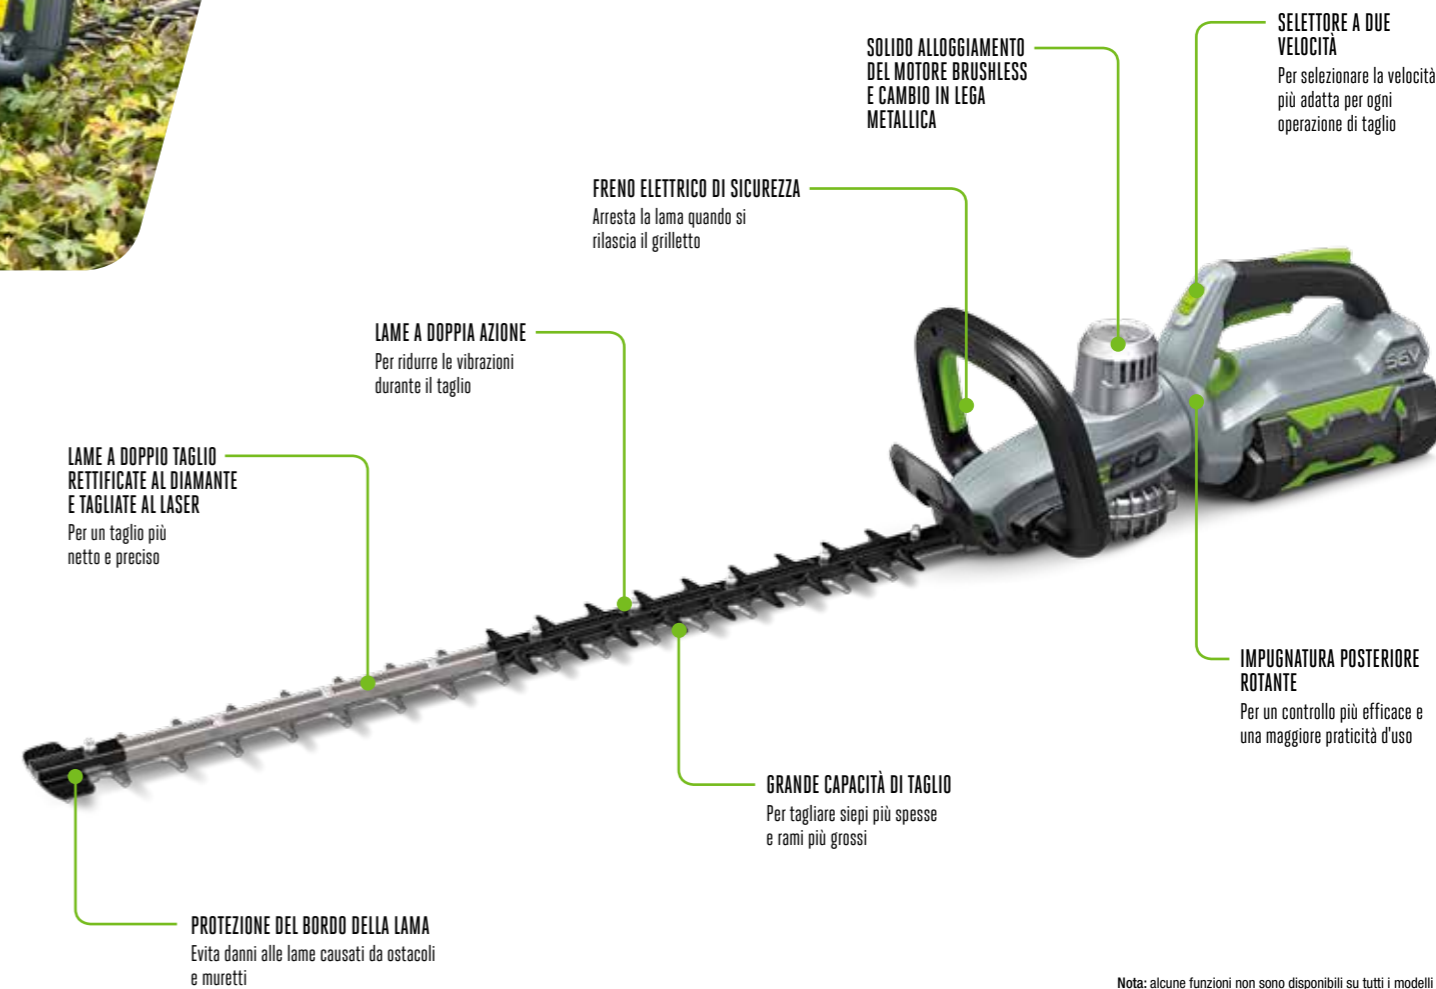

*L'autonomia può variare e dipende dalla batteria utilizzata, dal livello di carica della batteria, dalle condizioni dell'erba e dal metodo adottato dall'operatore.

**TAGLIASIEPI
EGO POWER⁺**

Impugnatura posteriore rotante

Nota: alcune funzioni non sono disponibili su tutti i modelli

**È LEGGERO,
PRATICO DA USARE
MA HA TUTTA LA POTENZA DI CUI HAI BISOGNO**

Con più opzioni di lunghezza, da 51, 61 e 65 cm, i taglia siepi EGO Power+ sono adatti a diverse operazioni.