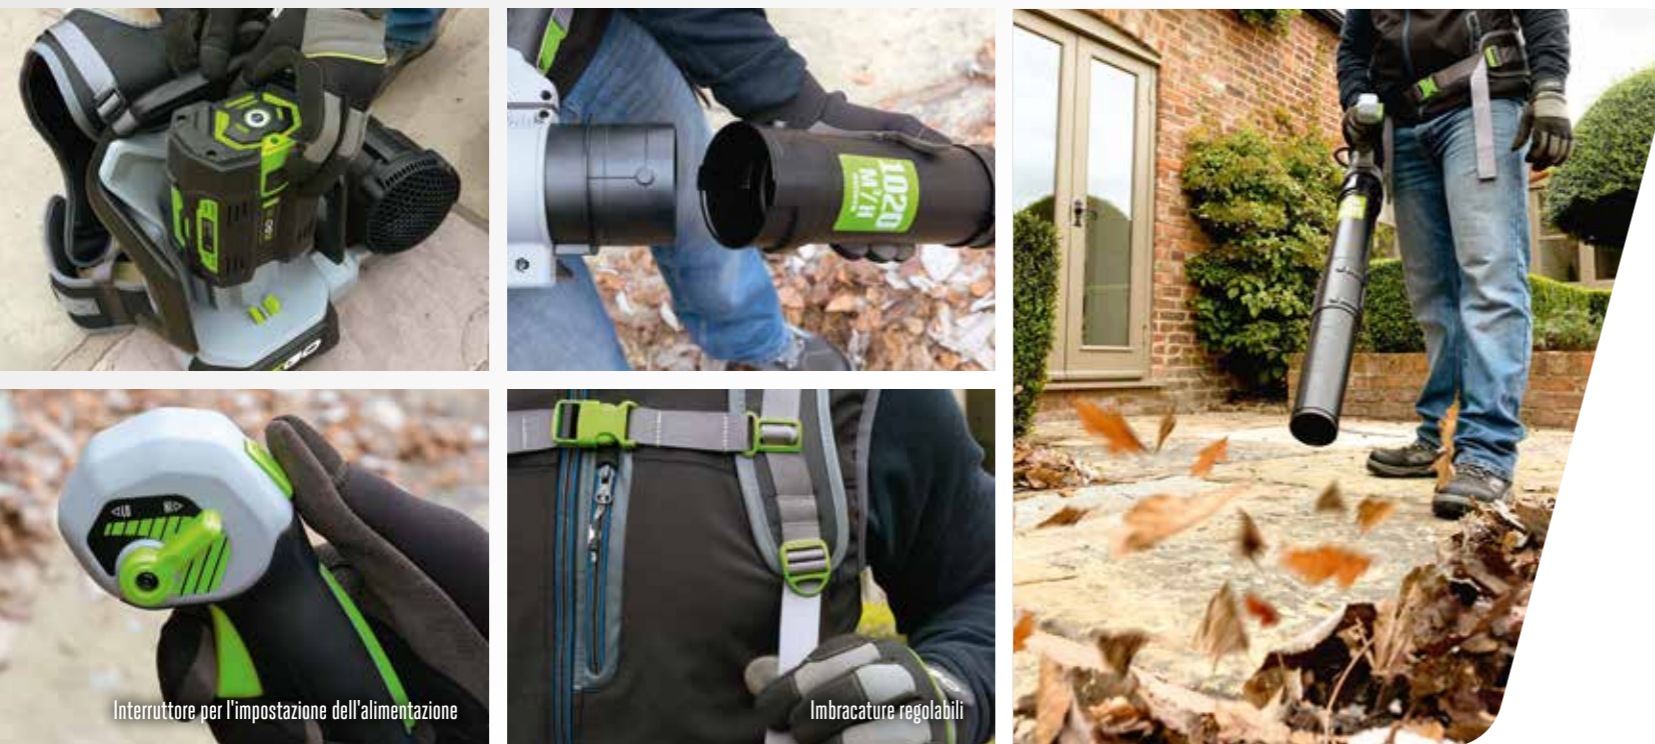

Interruttore per l'impostazione dell'alimentazione

Imbracature regolabili

IL SOFFIATORE A ZAINO CHE SPAZZA VIATUTTO

Un lavoro impegnativo richiede molta potenza. Ed è proprio questo che offre il soffiatore a zaino EGO Power+. Con più di 1020 m³ di aria all'ora in uscita in modalità Turbo Boost, le foglie non avranno scampo. Inoltre, grazie a un'autonomia di 2 ore*, potrai sgombrare spazi molto ampi.

E non è tutto: questo soffiatore intelligente non è solo potente, ma grazie all'affidabile motore brushless, presenta vibrazioni notevolmente ridotte rispetto agli equivalenti a benzina. Ed è anche molto più silenzioso. Il comodo schienale imbottito sostiene il soffiatore, riducendo gli sforzi necessari e distribuendo il peso in maniera più ergonomica. Grazie a queste caratteristiche, il soffiatore a zaino è ideale per i lavori più impegnativi.

*120 min. @ 440 m³/h con batteria da 5,0 Ah - impostazione aria min.