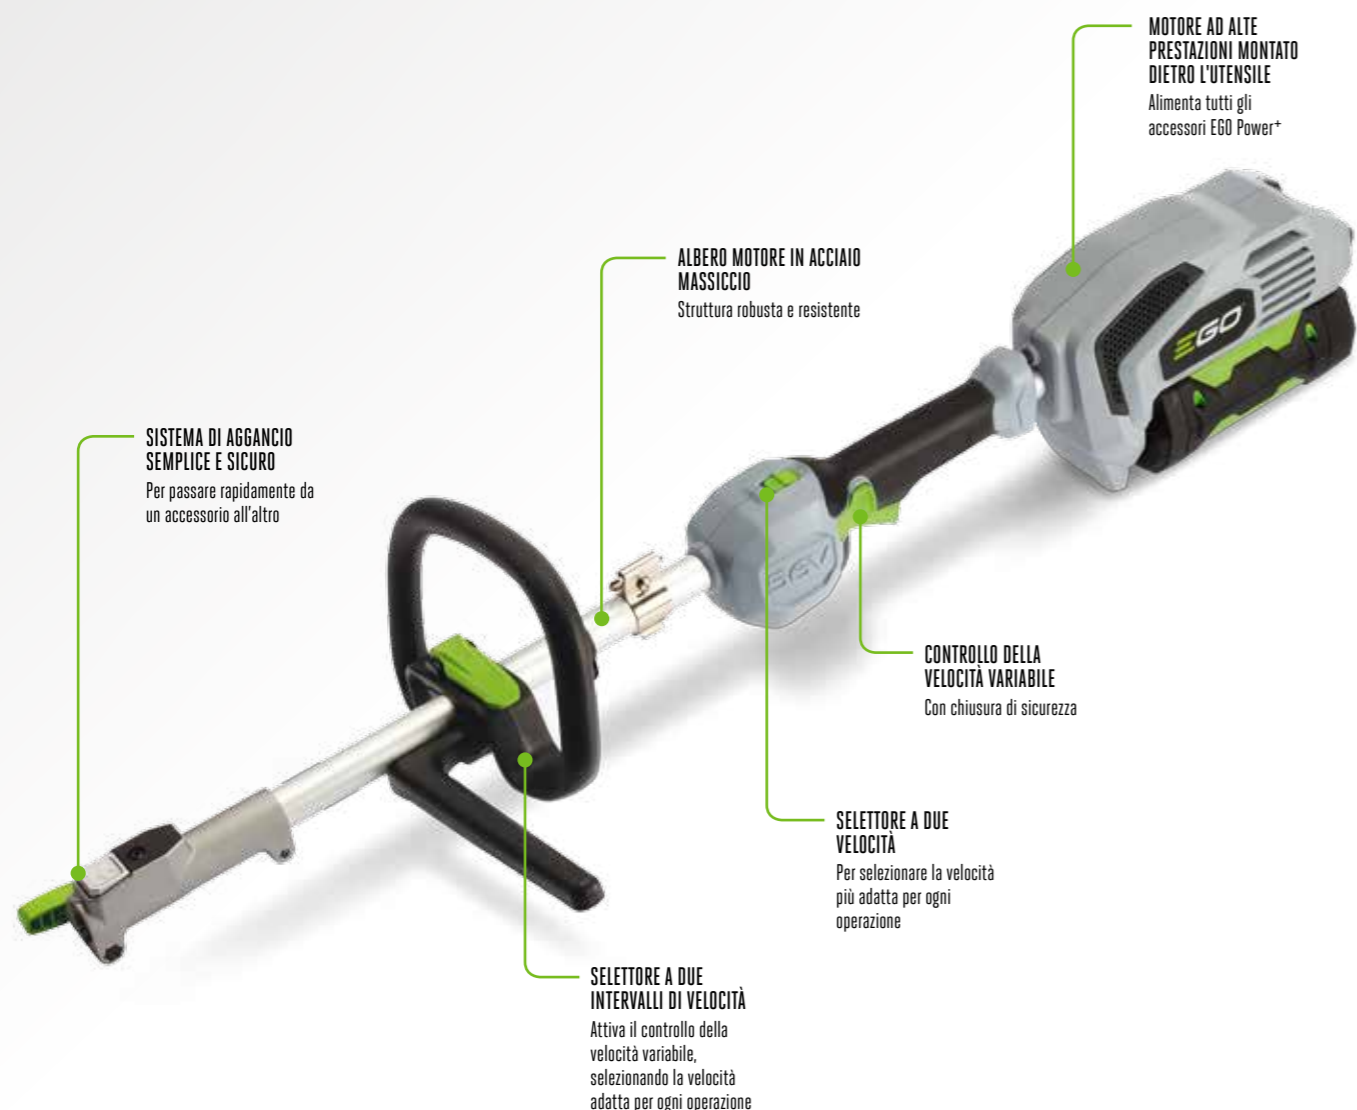

PH1400E
GRUPPO MOTORE DEL MULTIUTENSILE

Con un motore brushless ad alta efficienza, potente e affidabile, questo prodotto è leggero, perfettamente bilanciato e ti aiuterà a completare qualsiasi attività, dalla più semplice alla più esigente

	PH1400E
TIPO DI MOTORE	Brushless
SENSO DI ROTAZIONE	Antiorario
CONTROLLO DELLA VELOCITÀ	Velocità variabile
MATERIALE DELL'ALBERO DI TRASMISSIONE	Acciaio massiccio da 7 mm
TUBO DI AZIONAMENTO	Alluminio
SISTEMA DI AGGANCIO	Passaggio rapido senza attrezzi
PESO	2,7 kg
LUNGHEZZA TOTALE	97 cm

SET MULTIUTENSILE	CONTENUTO
MST1500E-B	PH1400E, STA1500, ABB1203 e imbracatura singola
MHT2000E	PH1400E, HTA2000 e imbracatura singola
MHSC2000E	PH1400E, HTA2000, STA1500, ABB1203, PSA1000 e imbracatura singola

ARC LITHIUM 56V