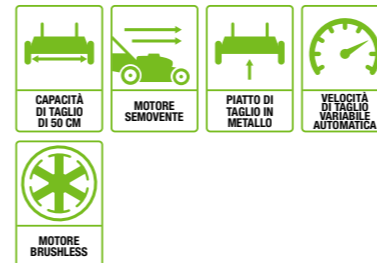

LM2024E-SP
TOSAERBA SEMOVENTE DA 50 cm

DOTATO DI BATTERIA DA 6,0 Ah E SISTEMA CARICABATTERIA RAPIDO

Tosaerba semovente con capacità di taglio di 50 cm e sacco di raccolta da 60 L

NOVITÀ 2017