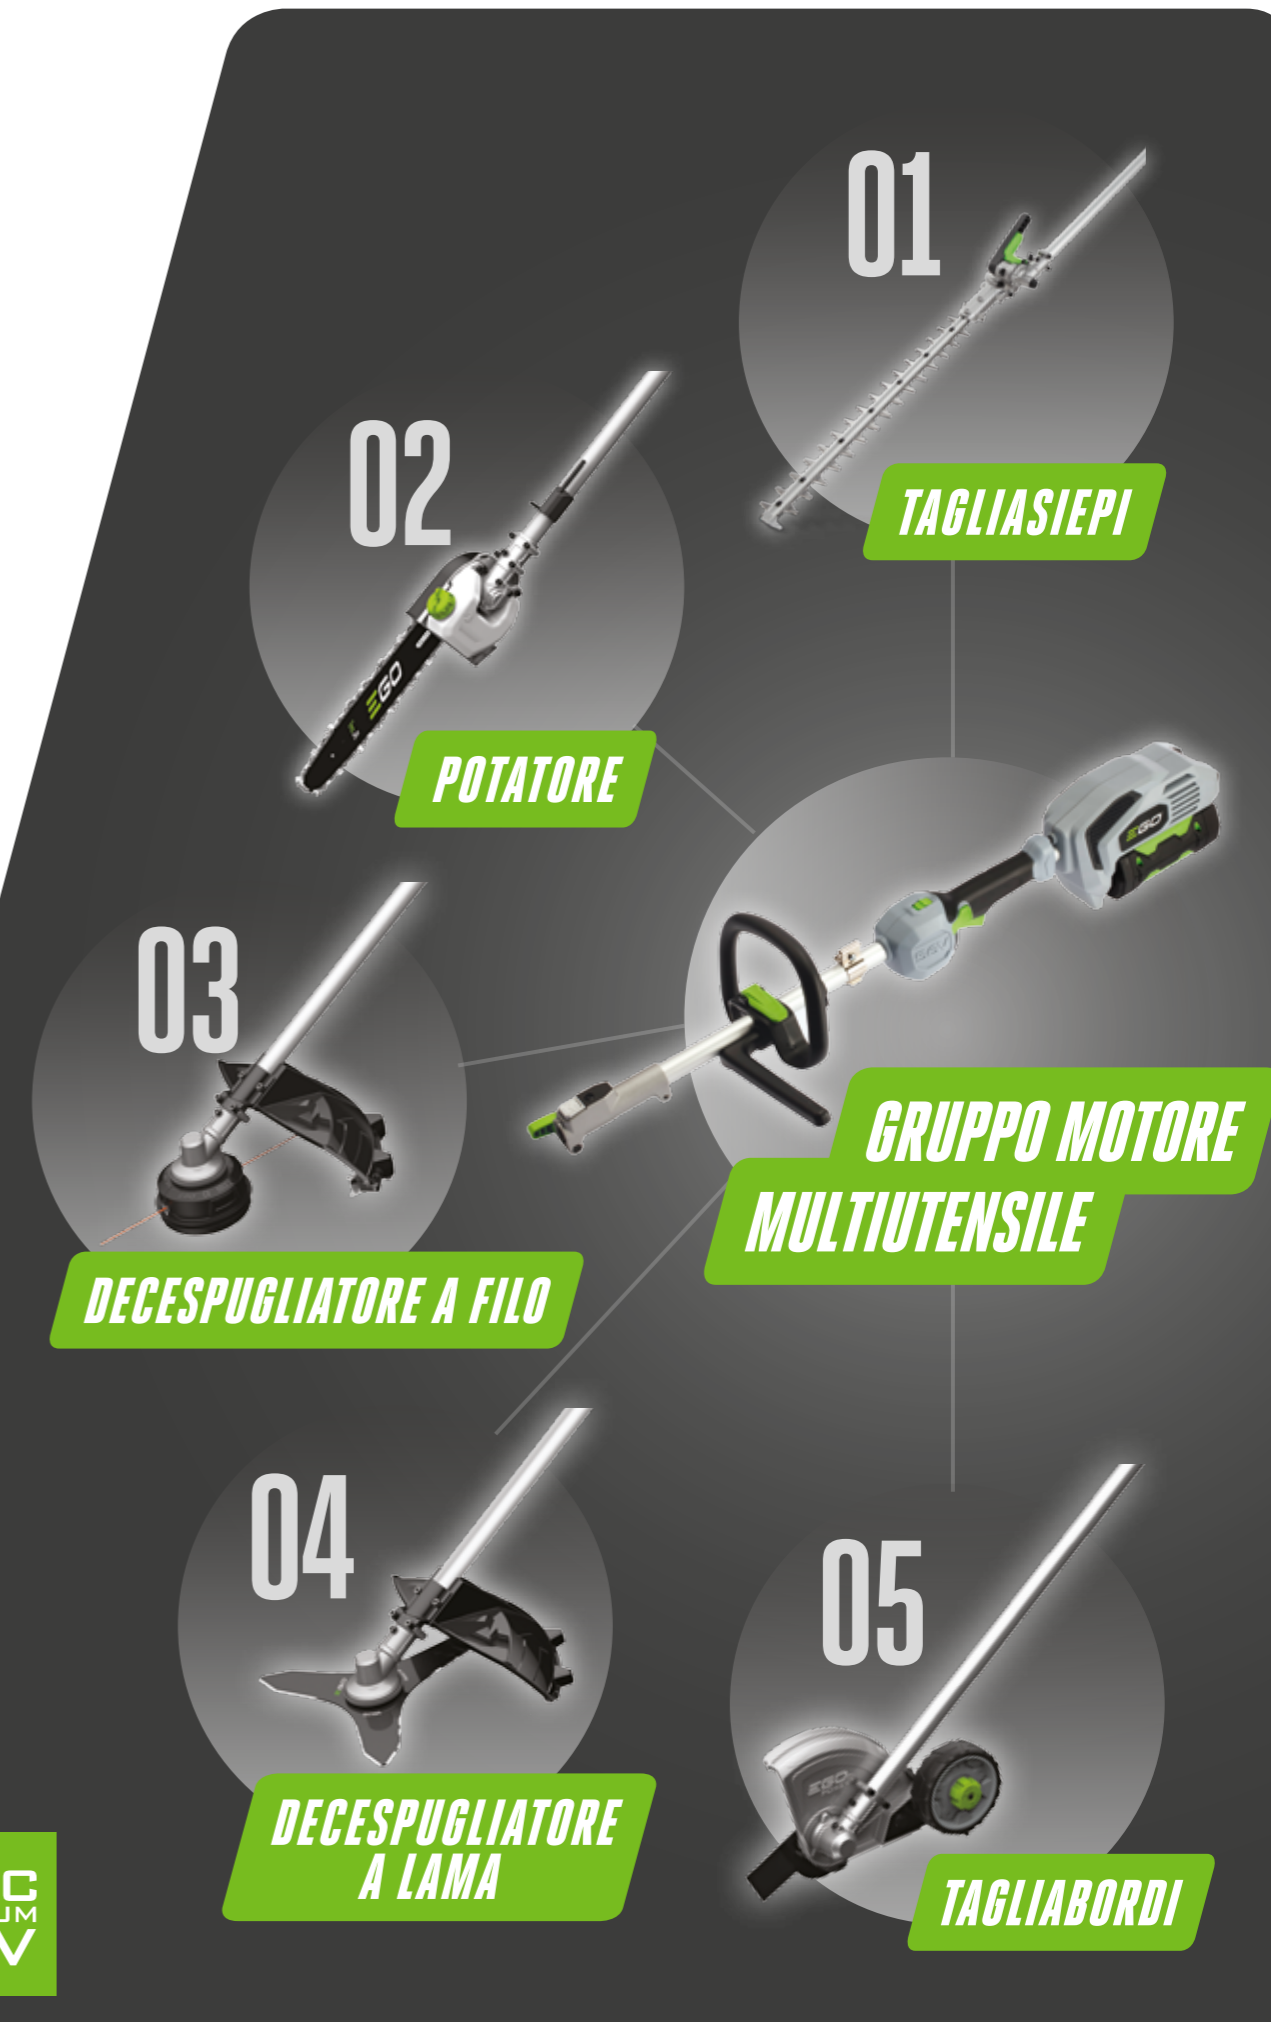

PH1400E
GRUPPO MOTORE DEL MULTIUTENSILE

Con un motore brushless ad alta efficienza, potente e affidabile, questo prodotto è leggero, perfettamente bilanciato e ti aiuterà a completare qualsiasi attività, dalla più semplice alla più esigente

	PH1400E
TIPO DI MOTORE	Brushless
SENSO DI ROTAZIONE	Antiorario
CONTROLLO DELLA VELOCITÀ	Velocità variabile
MATERIALE DELL'ALBERO DI TRASMISSIONE	Acciaio massiccio da 7 mm
TUBO DI AZIONAMENTO	Alluminio
SISTEMA DI AGGANCIO	Passaggio rapido senza attrezzi
PESO	2,7 kg
LUNGHEZZA TOTALE	97 cm

SET MULTIUTENSILE	CONTENUTO
MST1500E-B	PH1400E, STA1500, ABB1203 e imbracatura singola
MHT2000E	PH1400E, HTA2000 e imbracatura singola
MHSC2000E	PH1400E, HTA2000, STA1500, ABB1203, PSA1000 e imbracatura singola

ARC LITHIUM 56V