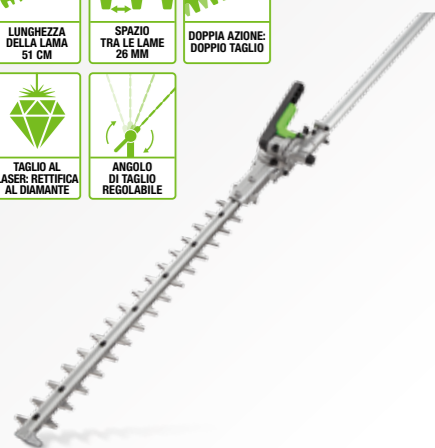

HTA2000
ACCESSORIO TAGLIASIEPI MULTIUTENSILE

Le lame rettifiche al diamante e tagliate al laser e il pratico meccanismo di regolazione dell'inclinazione sono un concentrato di potenza e precisione