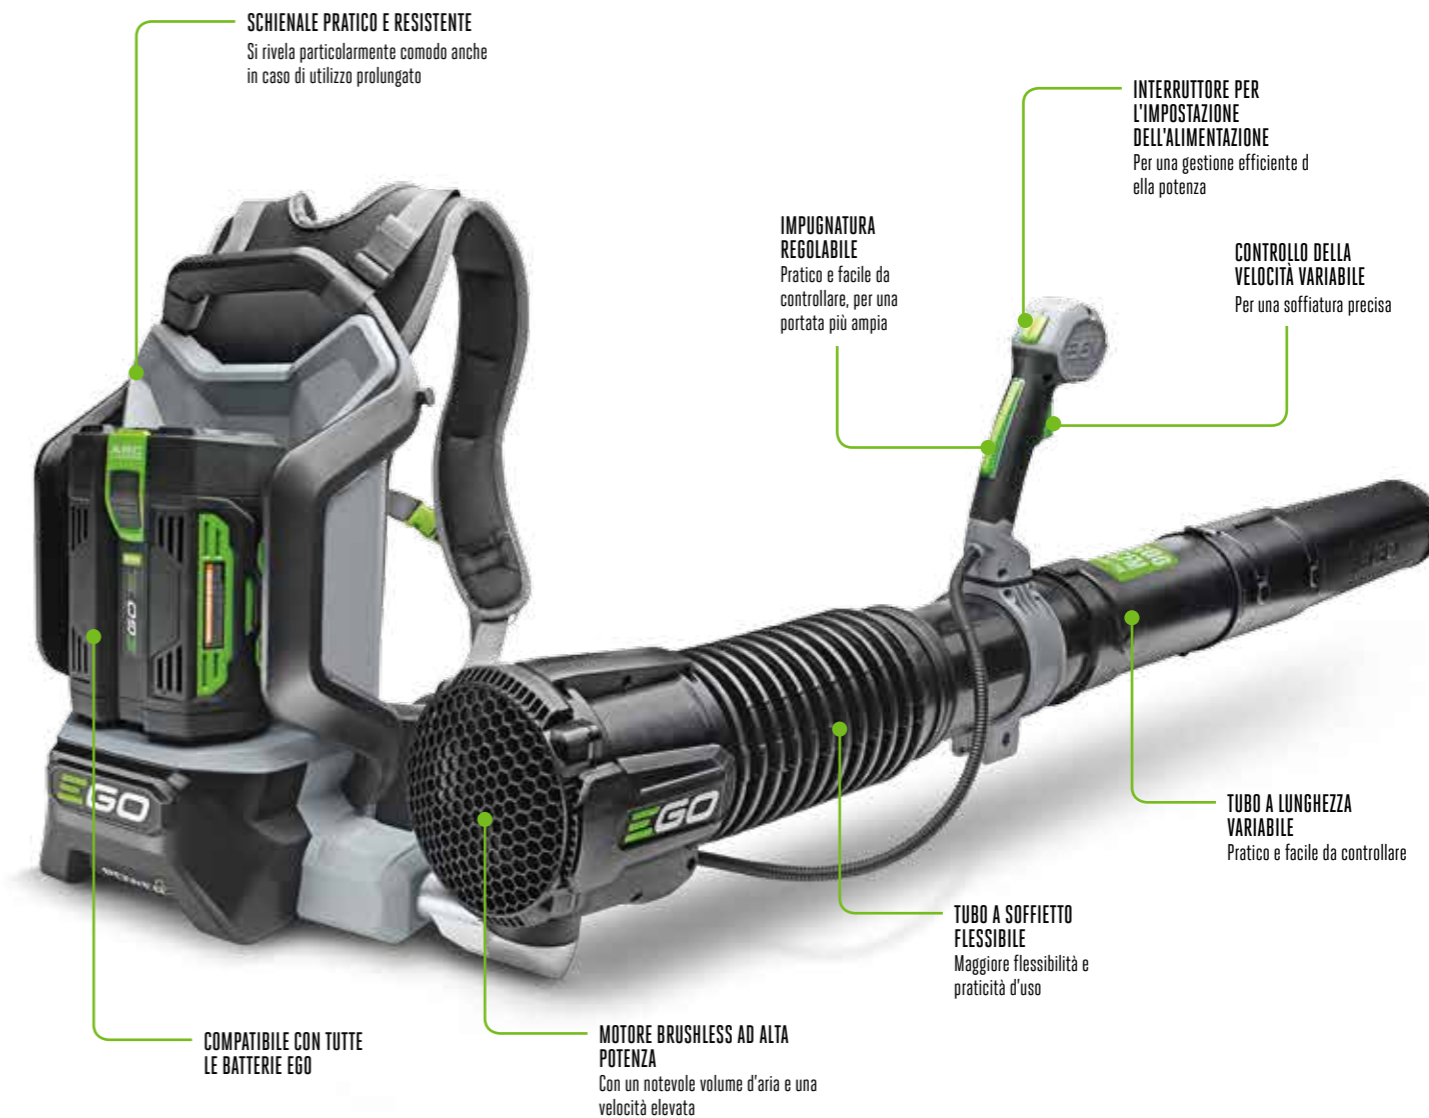

SCHIENALE PRATICO E RESISTENTE
Si rivela particolarmente comodo anche in caso di utilizzo prolungato

INTERRUTTORE PER L'IMPOSTAZIONE DELL'ALIMENTAZIONE
Per una gestione efficiente della potenza

IMPUGNATURA REGOLABILE
Pratico e facile da controllare, per una portata più ampia

CONTROLLO DELLA VELOCITÀ VARIABILE
Per una soffiatura precisa

TUBO A LUNGHEZZA VARIABILE
Pratico e facile da controllare

TUBO A SOFFIETTO FLESSIBILE
Maggiore flessibilità e praticità d'uso

MOTORE BRUSHLESS AD ALTA POTENZA
Con un notevole volume d'aria e una velocità elevata

COMPATIBILE CON TUTTE LE BATTERIE EGO

LB6000E SOFFIATORE A ZAINO

Grazie al design potente ed ergonomico, questo soffiatore è facile da usare ed è dotato di tutte le funzioni necessarie

	LB6000E		
	Bassa	Alta	Boost
AUTONOMIA (5,0 Ah)	120 min.	22 min.	15 min.
VOLUME D'ARIA (M³/H)	440	850	1020
VELOCITÀ DELL'ARIA (KM/H)	80	160	192
FORZA (N)	19		
TIPO DI MOTORE	Brushless		
INDICE DI EMISSIONI SONORE	83 LpA 97 LwA		
VIBRAZIONE (M/S²)	1,5