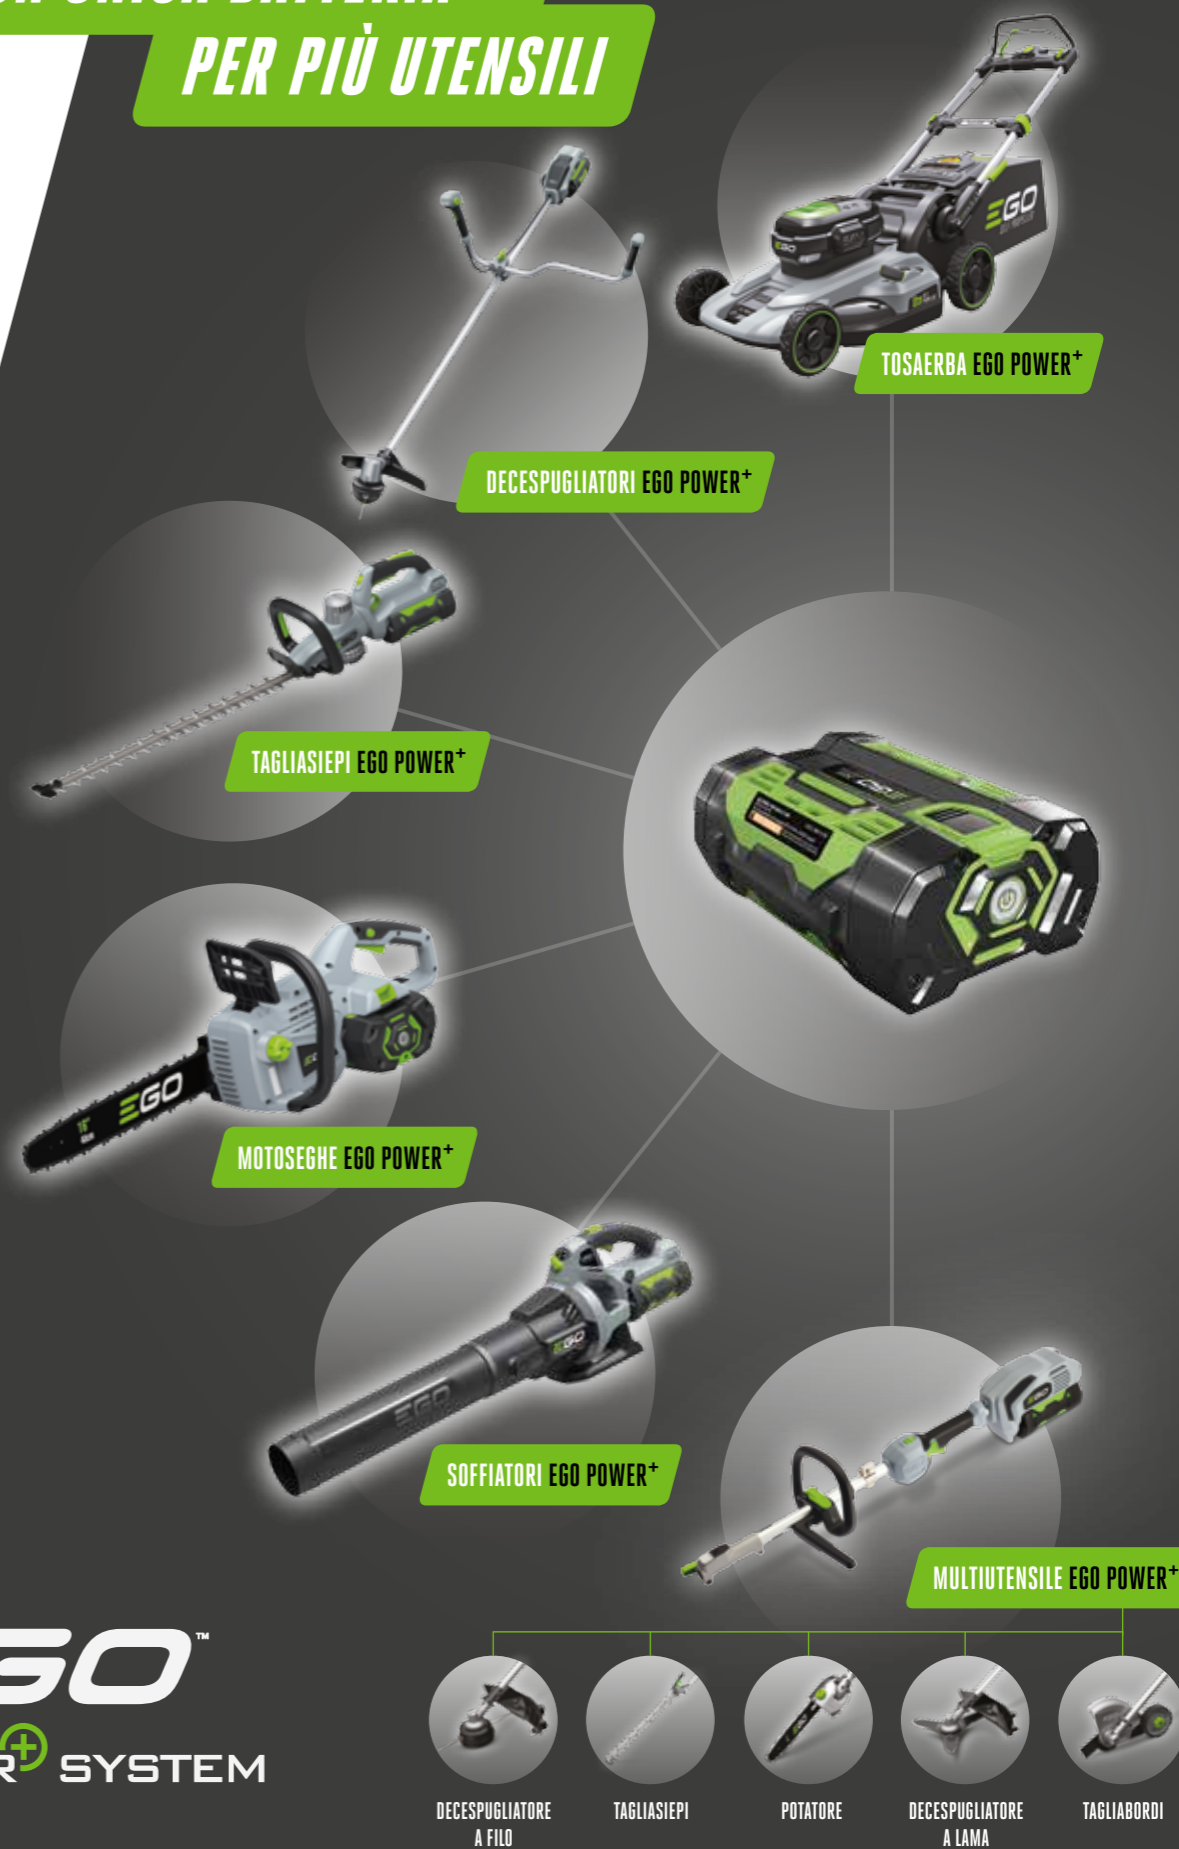

Una volta provato questo rivoluzionario sistema cordless, non potrai più farne a meno. Pratico da usare, dotato di un'autonomia eccezionale e tempi di ricarica rapidi, è in grado di offrire il massimo comfort. Niente più rifornimenti alla stazione di servizio e niente più stoccaggio di liquidi altamente infiammabili: d'ora in poi lavorerai in libertà, senza produrre gas di scarico ed emissioni.

Per una flessibilità ancora maggiore, la stessa batteria Arc Lithium è compatibile con ogni utensile della gamma EGO Power+. Inserisci la batteria e puoi cominciare subito a lavorare. Inoltre, tutti i prodotti EGO Power+ sono coperti da una garanzia per uso domestico di 5 anni sugli utensili e di 3 anni sulle batterie. La garanzia per uso commerciale è di 12 mesi. Ulteriori informazioni sono disponibili sul nostro sito web.

**UN'UNICA BATTERIA
PER PIÙ UTENSILI**