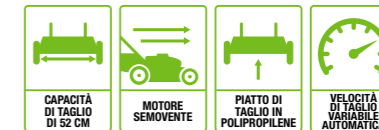

LM2102E-SP
TOSAERBA SEMOVENTE DA 52 cm

DOTATO DI BATTERIA DA 7,5 Ah E SISTEMA CARICABATTERIA RAPIDO

Tosaerba semovente con capacità di taglio di 52 cm e sacco di raccolta da 70 L