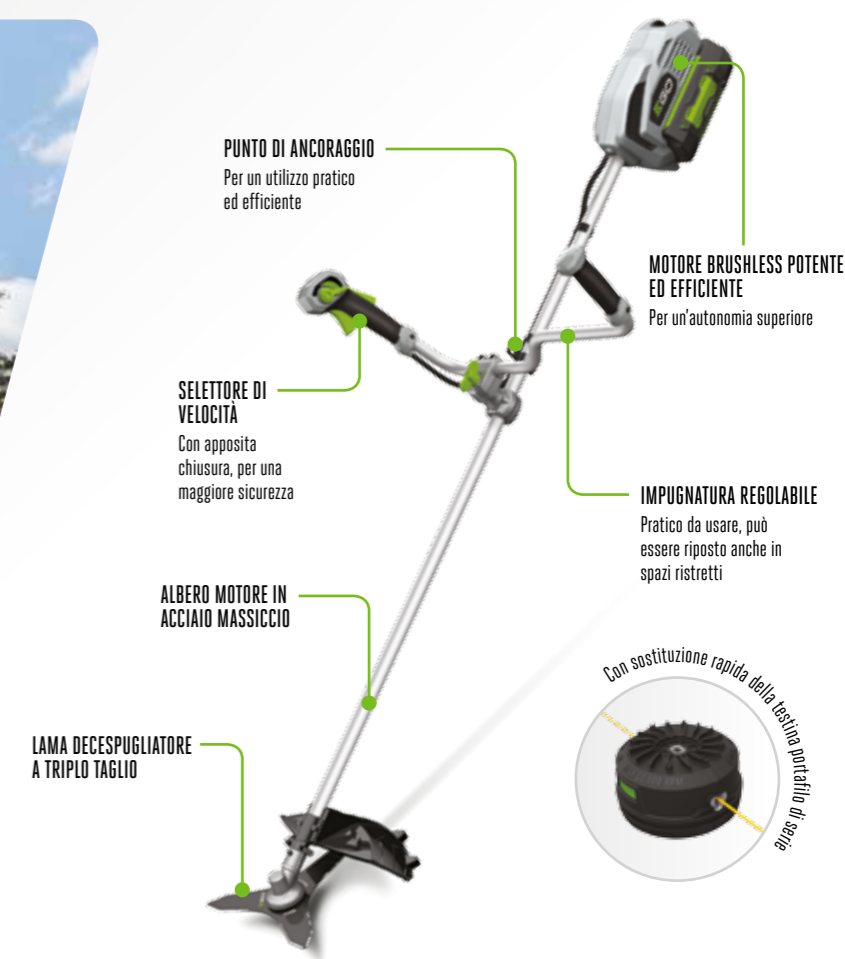

BC1500E-F
DECESPUGLIATORE A FILO DA 38 cm

Velocità variabile, larghezza di taglio di 38 cm con avanzamento del filo sulla testina e semplice sostituzione del filo

	BC1500E-F
LARGHEZZA DI TAGLIO	38 cm
AUTONOMIA*	DIMENSIONI BATTERIA
	4,0 Ah 5,0 Ah 7,5 Ah
	Fino a 45 min. Fino a 110 min. Fino a 160 min.
CONTROLLO DELLA VELOCITÀ	Velocità variabile costante
DIAMETRO FILO	2,4 mm
AVANZAMENTO FILO	Sostituzione rapida della testina di avanzamento
SENSO DI ROTAZIONE	Orario
PESO SENZA LA BATTERIA	3,85 kg
VIBRAZIONE (M/S²)	4,3/2,9
TIPO DI MOTORE	Brushless
INDICE DI EMISSIONI SONORE	70 LpA 86 LwA

BC3800E
DECESPUGLIATORE

La lama a triplo taglio reversibile e il motore brushless offrono la potenza necessaria per sgombrare qualsiasi tipo di terreno. Può essere utilizzato sia con lama a triplo taglio che con testina portafilo

	BC3800E
LARGHEZZA DI TAGLIO	30 cm
- Lama a triplo taglio	38 cm
- Testina portafilo	
AUTONOMIA*	DIMENSIONI BATTERIA
	4,0 Ah 6,0 Ah 7,5 Ah
	Fino a 30 min. Fino a 50 min. Fino a 65 min.
MATERIALE DELLA LAMA	Lama a triplo taglio reversibile in acciaio
CONTROLLO DELLA VELOCITÀ	Velocità variabile costante
DIAMETRO FILO	2,4 mm
AVANZAMENTO FILO	Sostituzione rapida della testina di avanzamento
SENSO DI ROTAZIONE	Antiorario
PESO SENZA LA BATTERIA	- Lama a triplo taglio - Testina portafilo
	4,54 kg 4,43 kg
TIPO DI MOTORE	Brushless