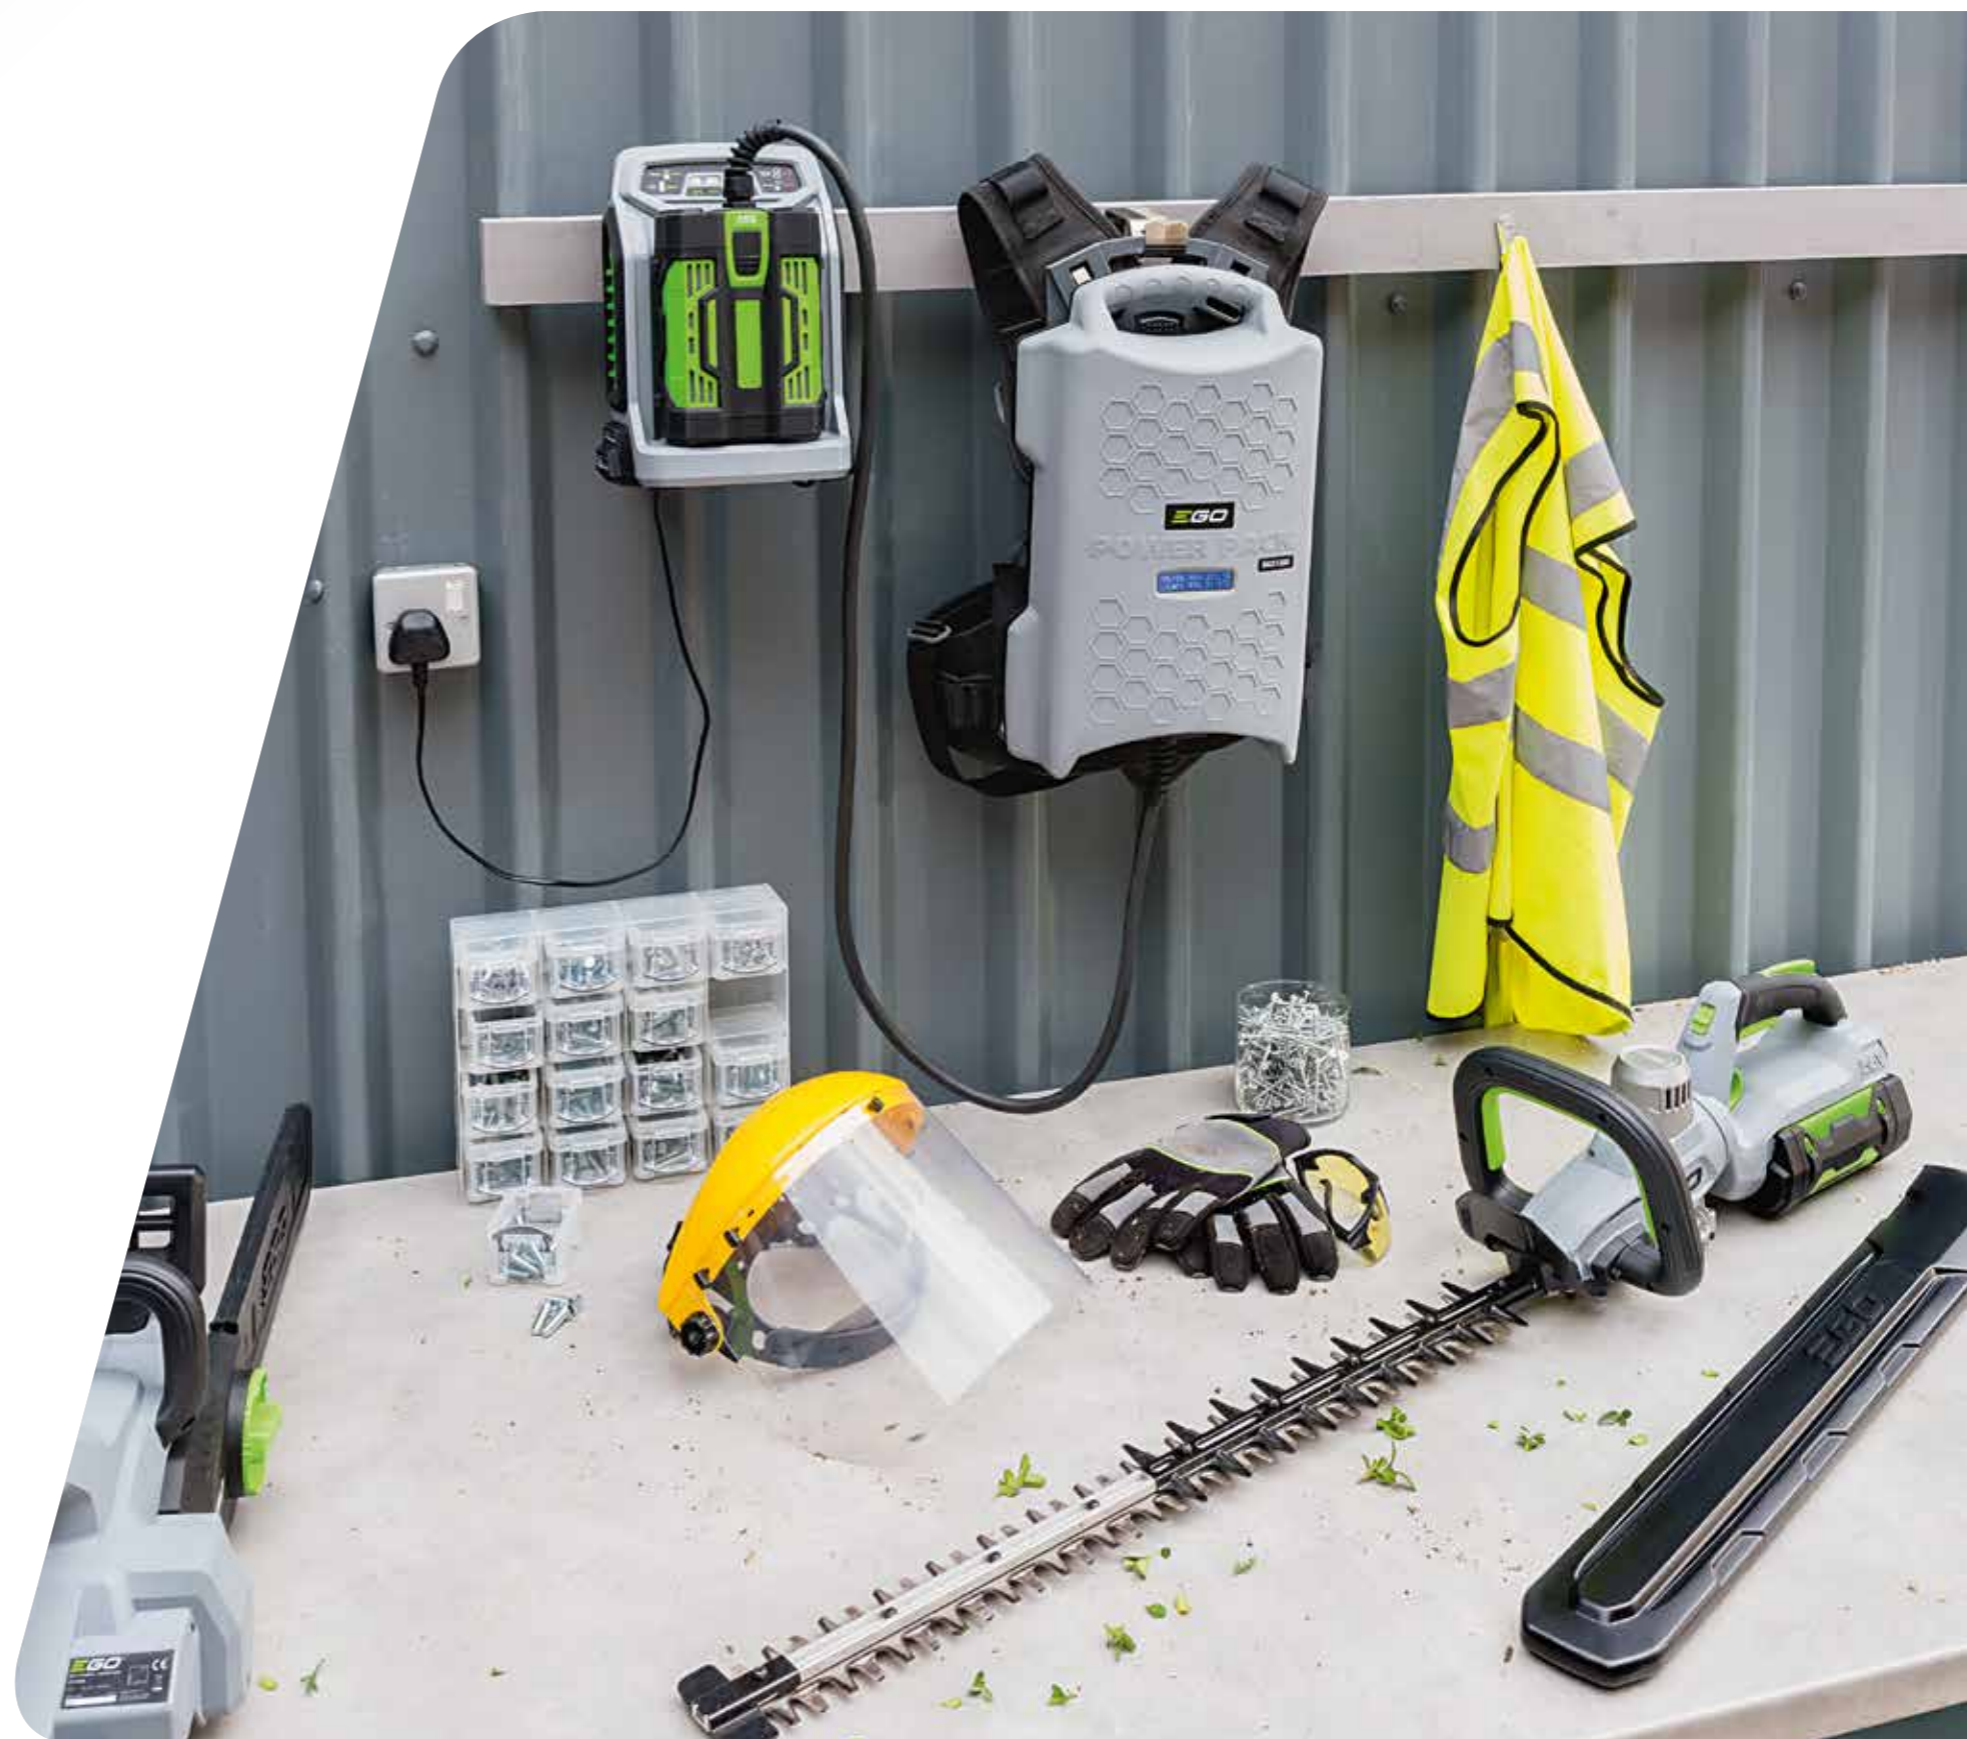

Una rete di centri di assistenza sempre a tua disposizione

Grazie a una rete di centri EGO autorizzati presenti su tutto il territorio nazionale, potrai ricevere subito l'assistenza di cui hai bisogno. Che tu abbia bisogno di scegliere gli utensili più adatti alle tue esigenze o di un servizio post-vendita eccezionale, potrai sempre richiedere una consulenza personale e qualificata per ogni tua necessità.

Ricambi originali

Vogliamo darti la possibilità di utilizzare i nostri prodotti ancora per molti anni. Abbiamo tutti i ricambi necessari per prolungare la vita utile dell'utensile.

Nel segno della qualità

La nostra azienda è uno dei principali produttori di utensili elettrici al mondo, con più di 5 500 dipendenti e una produzione annua che supera i 10 milioni di unità. Per dare ai nostri utensili la possibilità di offrire le stesse prestazioni dei motori a scoppio con la praticità d'uso e l'affidabilità di cui hai bisogno, abbiamo investito fortemente in ricerca e sviluppo, fino a diventare uno dei leader mondiali nella tecnologia delle batterie. Possiamo contare su processi produttivi digitalizzati e automatizzati all'avanguardia, per realizzare sempre utensili di qualità e in grado di offrire prestazioni eccezionali.