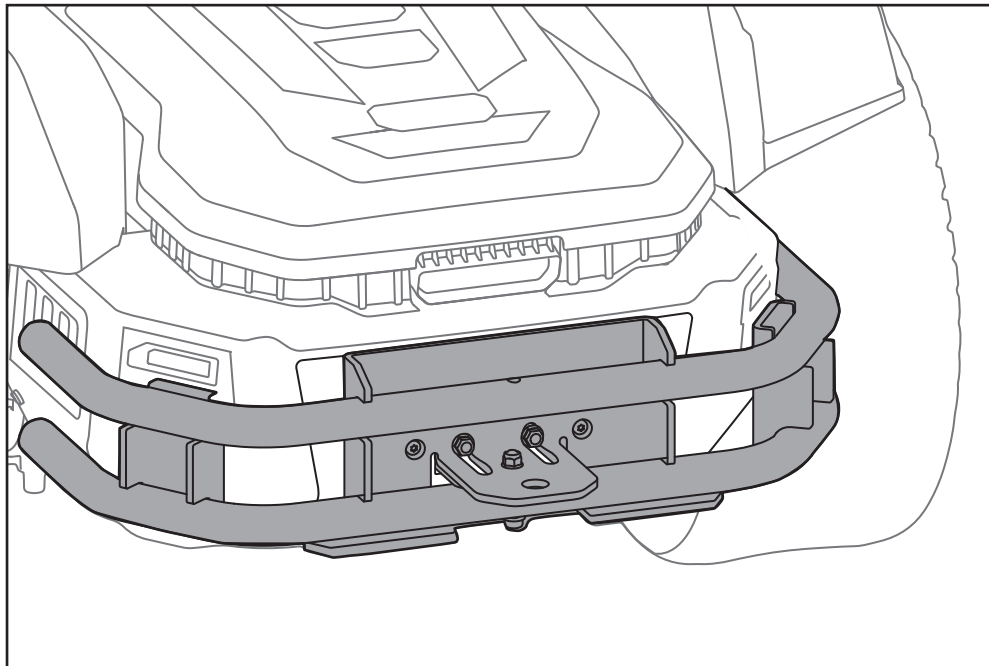

EGO™

POWER⁺ ZERO TURN RIDE-ON MOWER

AMB1000

EGOPOWERPLUS.COM

MNL_EGO_AMB1000_EV01_220926