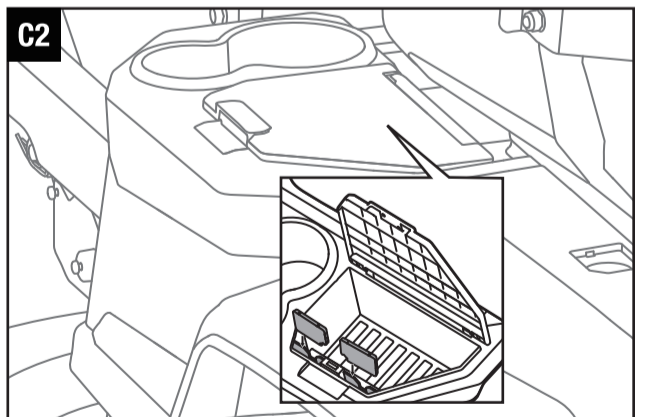

EGO™
 POWER⁺ ZERO TURN RIDE-ON MOWER

ABK4200-A

2 / 4

3 / 4