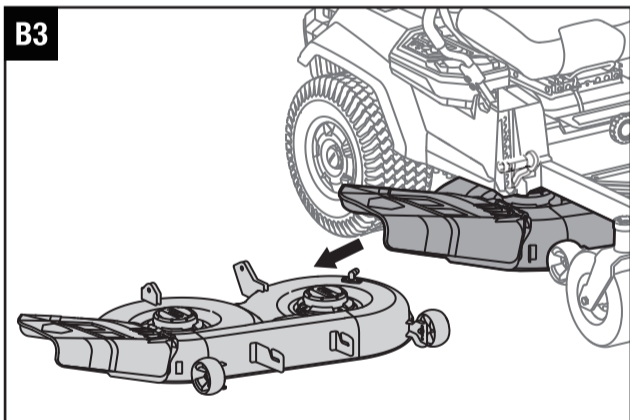

EGO™
 POWER⁺ ZERO TURN RIDE-ON MOWER

ABK4200-A

2 / 4

3 / 4