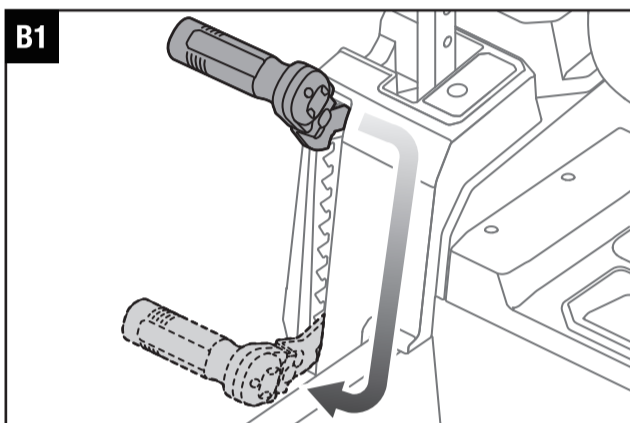

EGO™
 POWER⁺ ZERO TURN RIDE-ON MOWER

ABK4200-A

2 / 4

3 / 4