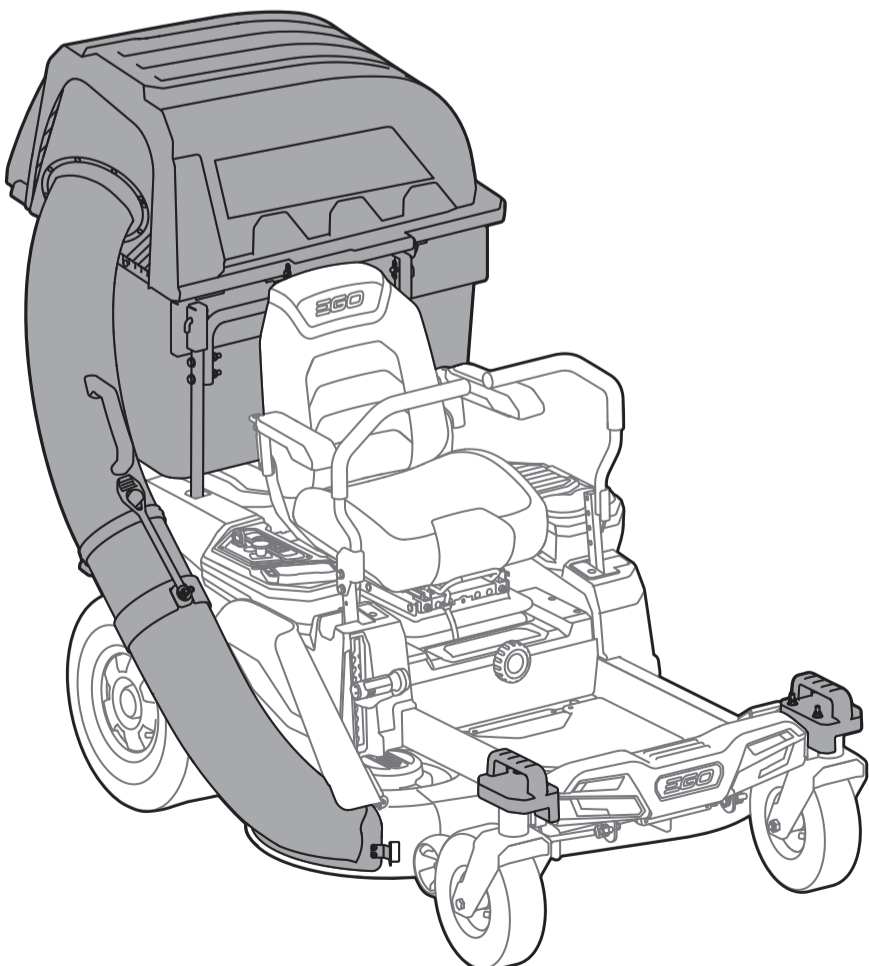

EGO™
 POWER⁺ ZERO TURN RIDE-ON MOWER

ABK4200-A

2 / 4

3 / 4