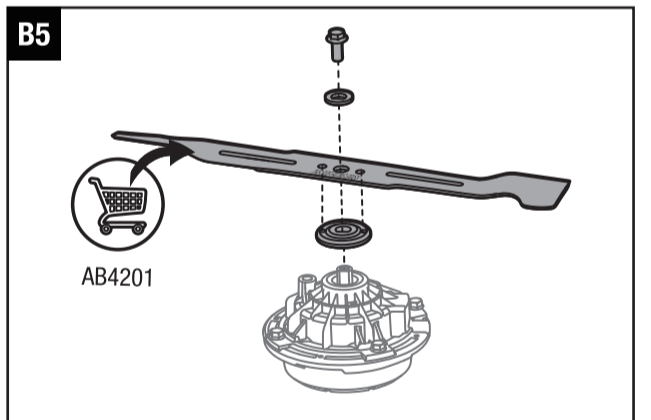

EGO™
 POWER⁺ ZERO TURN RIDE-ON MOWER

ABK4200-A

2 / 4

3 / 4