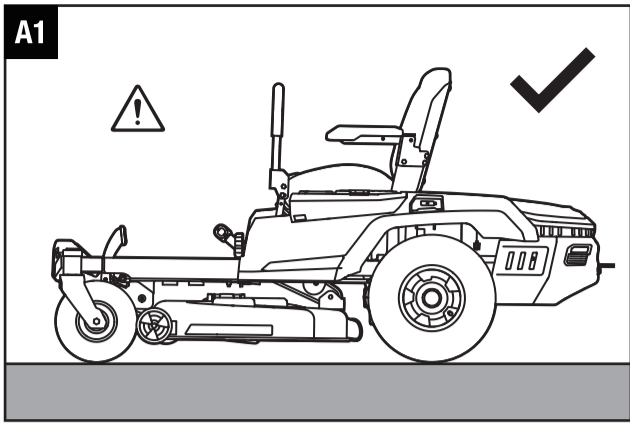

EGO™
 POWER⁺ ZERO TURN RIDE-ON MOWER

ABK4200-A

2 / 4

3 / 4