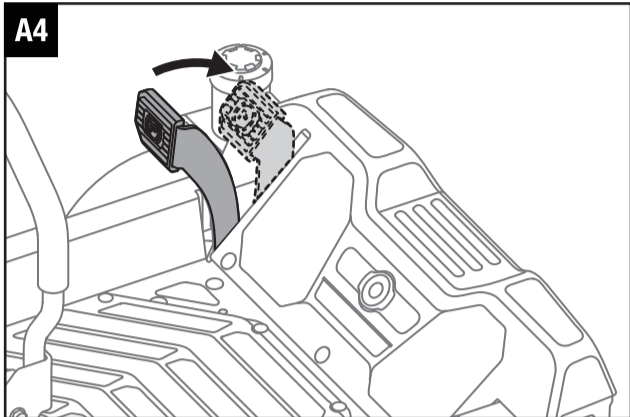

EGO™
 POWER⁺ ZERO TURN RIDE-ON MOWER

ABK4200-A

2 / 4

3 / 4