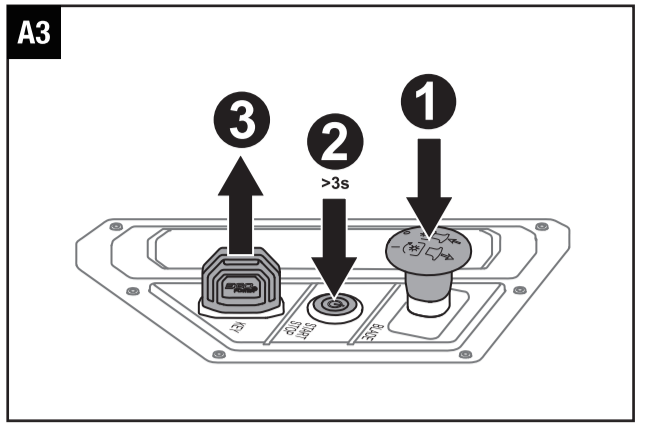

EGO™
 POWER⁺ ZERO TURN RIDE-ON MOWER

ABK4200-A

2 / 4

3 / 4