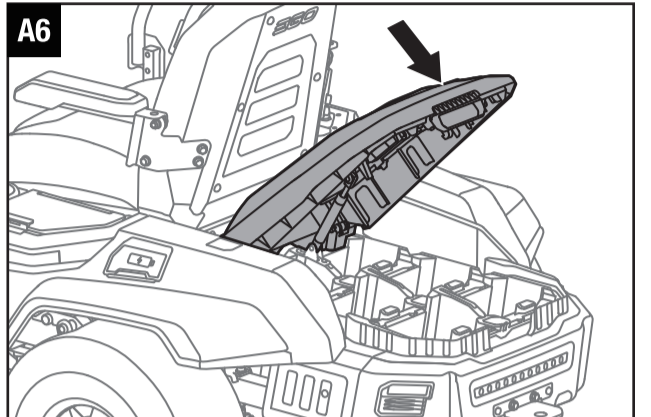

EGO™
 POWER⁺ ZERO TURN RIDE-ON MOWER

ABK4200-A

2 / 4

3 / 4