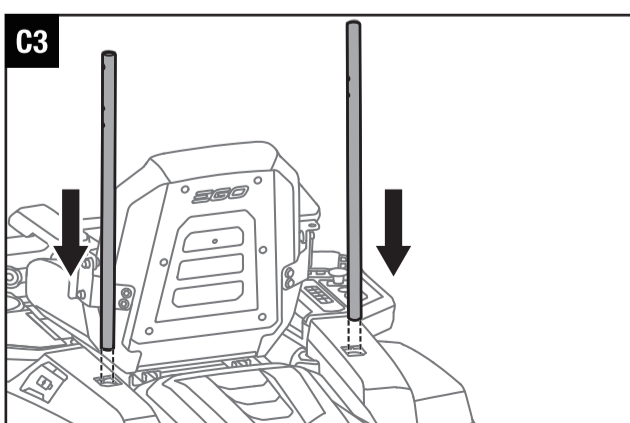

EGO™
 POWER⁺ ZERO TURN RIDE-ON MOWER

ABK4200-A

2 / 4

3 / 4