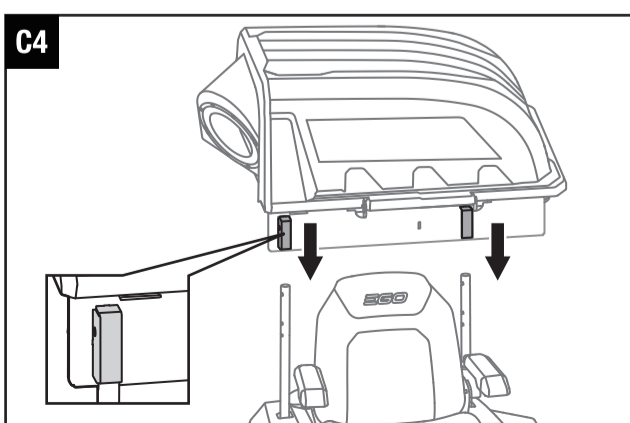

EGO™
 POWER⁺ ZERO TURN RIDE-ON MOWER

ABK4200-A

2 / 4

3 / 4