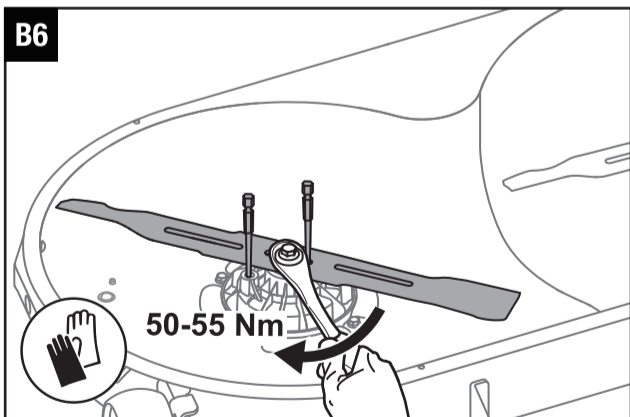

EGO™
 POWER⁺ ZERO TURN RIDE-ON MOWER

ABK4200-A

2 / 4

3 / 4