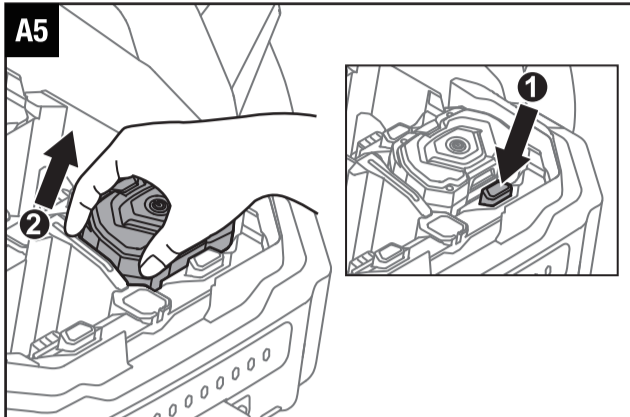

EGO™
 POWER⁺ ZERO TURN RIDE-ON MOWER

ABK4200-A

2 / 4

3 / 4