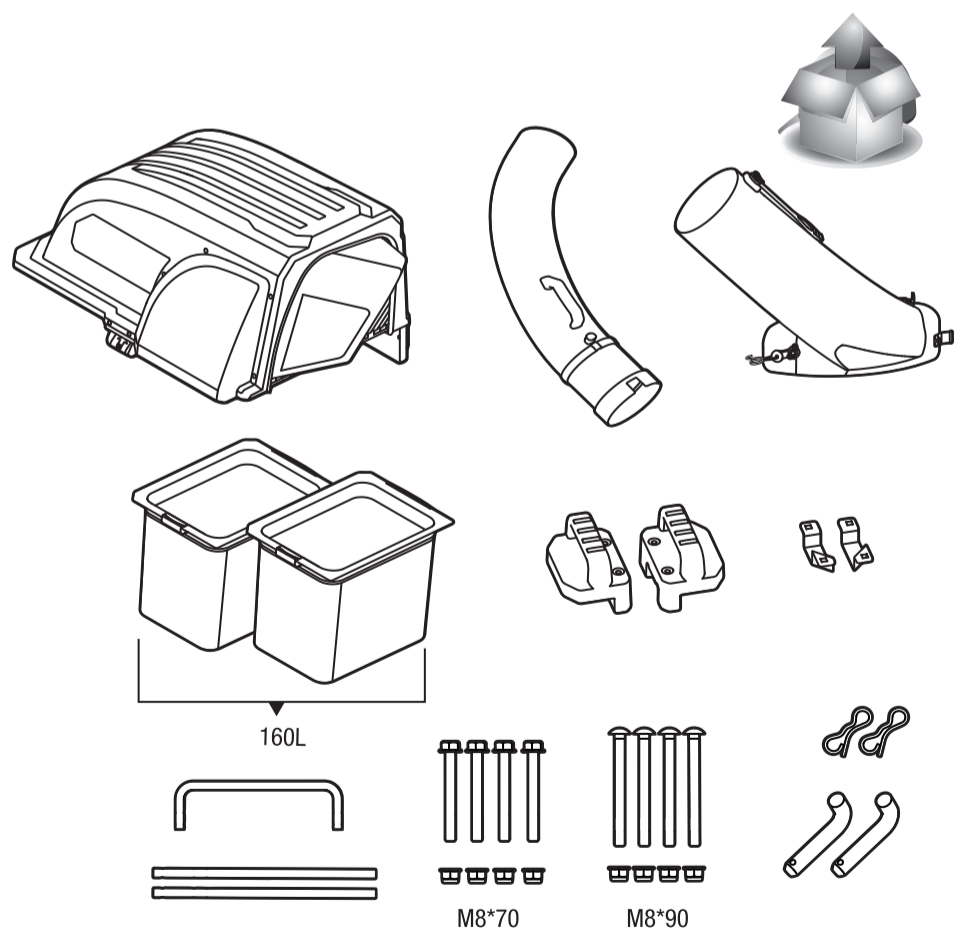

EGO™
 POWER⁺ ZERO TURN RIDE-ON MOWER

ABK4200-A

2 / 4

3 / 4