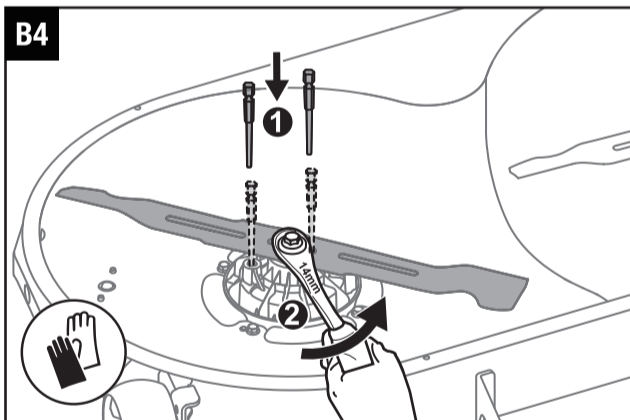

EGO™
 POWER⁺ ZERO TURN RIDE-ON MOWER

ABK4200-A

2 / 4

3 / 4