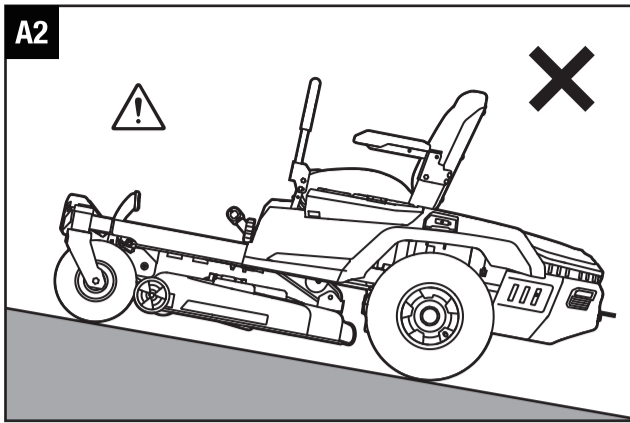

EGO™
 POWER⁺ ZERO TURN RIDE-ON MOWER

ABK4200-A

2 / 4

3 / 4