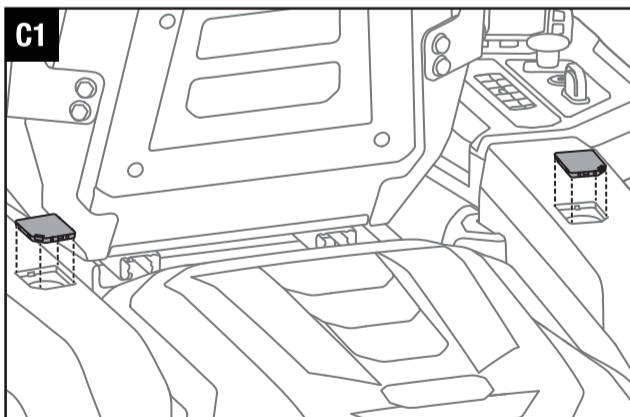

EGO™
 POWER⁺ ZERO TURN RIDE-ON MOWER

ABK4200-A

2 / 4

3 / 4