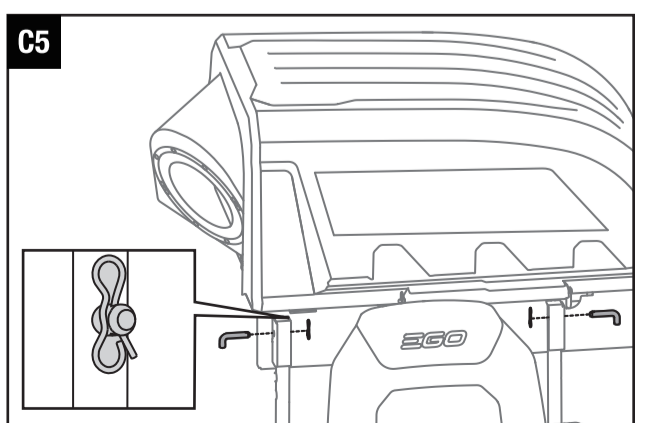

EGO™
 POWER⁺ ZERO TURN RIDE-ON MOWER

ABK4200-A

2 / 4

3 / 4