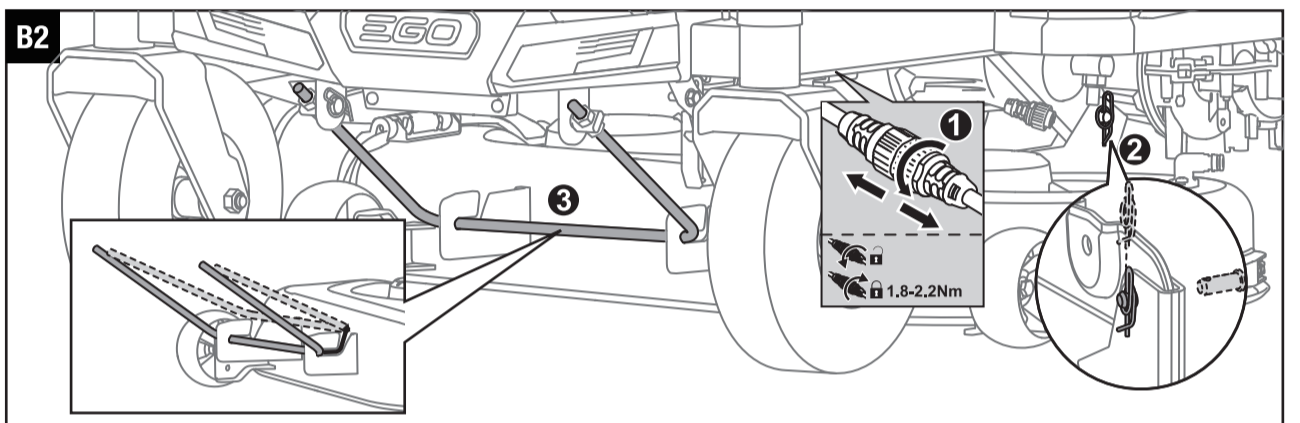

EGO™
 POWER⁺ ZERO TURN RIDE-ON MOWER

ABK4200-A

2 / 4

3 / 4